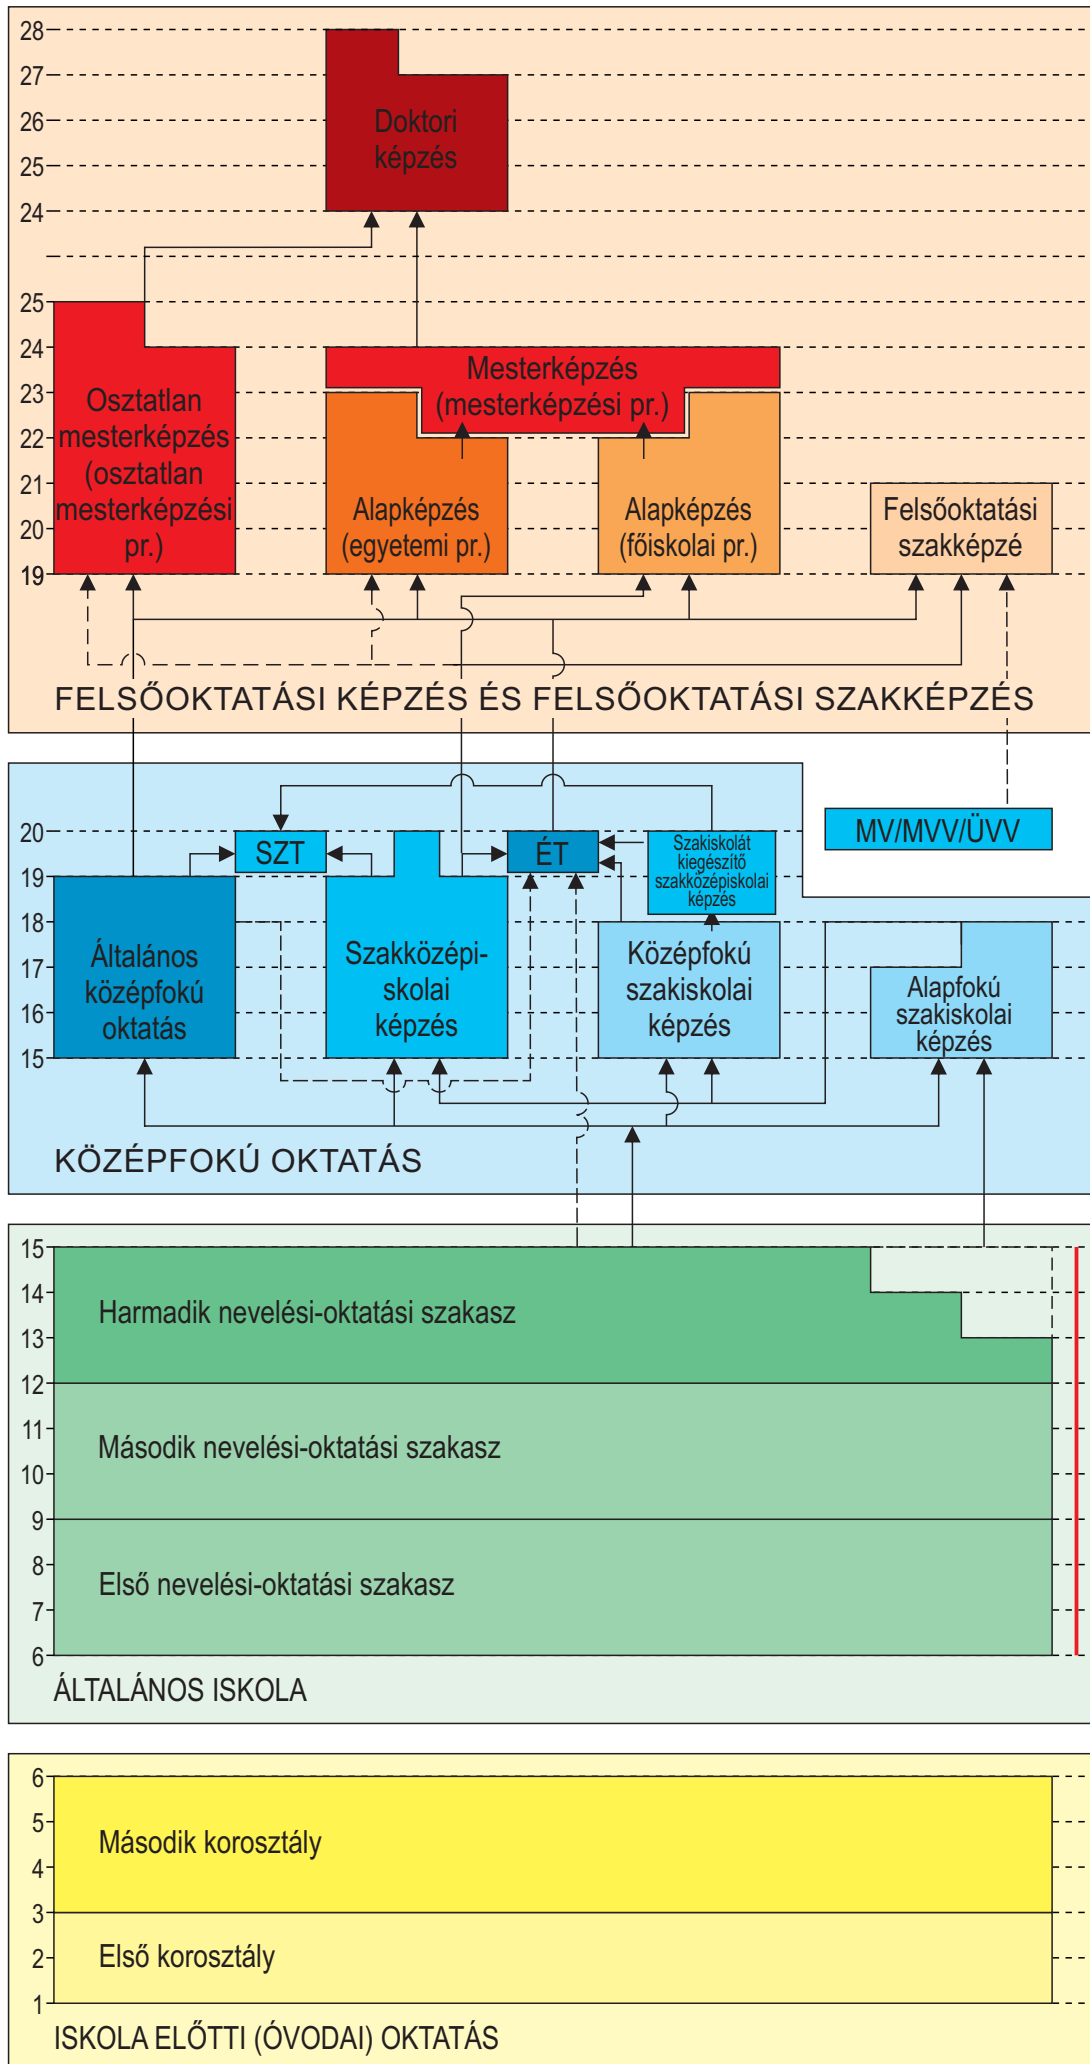

A SZLOVÉN KÖZTÁRSASÁG OKTATÁSI RENDSZERE

26

Sajátos nevelési igényű gyermekek és fiatalok nevelése és oktatása speciális iskolákban és intézményekben

Legenda:

- Általánosan hozzáférhető
- > Külön feltételek mellett hozzáférhető
- Kötelező oktatás

pr. program
 SZT Szakmai tanfolyam
 ÉT Éreltsegi tanfolyam
 MV Mestervizsga
 MVV Munkavezetői vizsga
 ÜVV Üzletvezető vizsga

ISCED-A 2011

8	840
7	760
6	640
5	550
4	
3	344
2	354
1	244
0	100
0	020